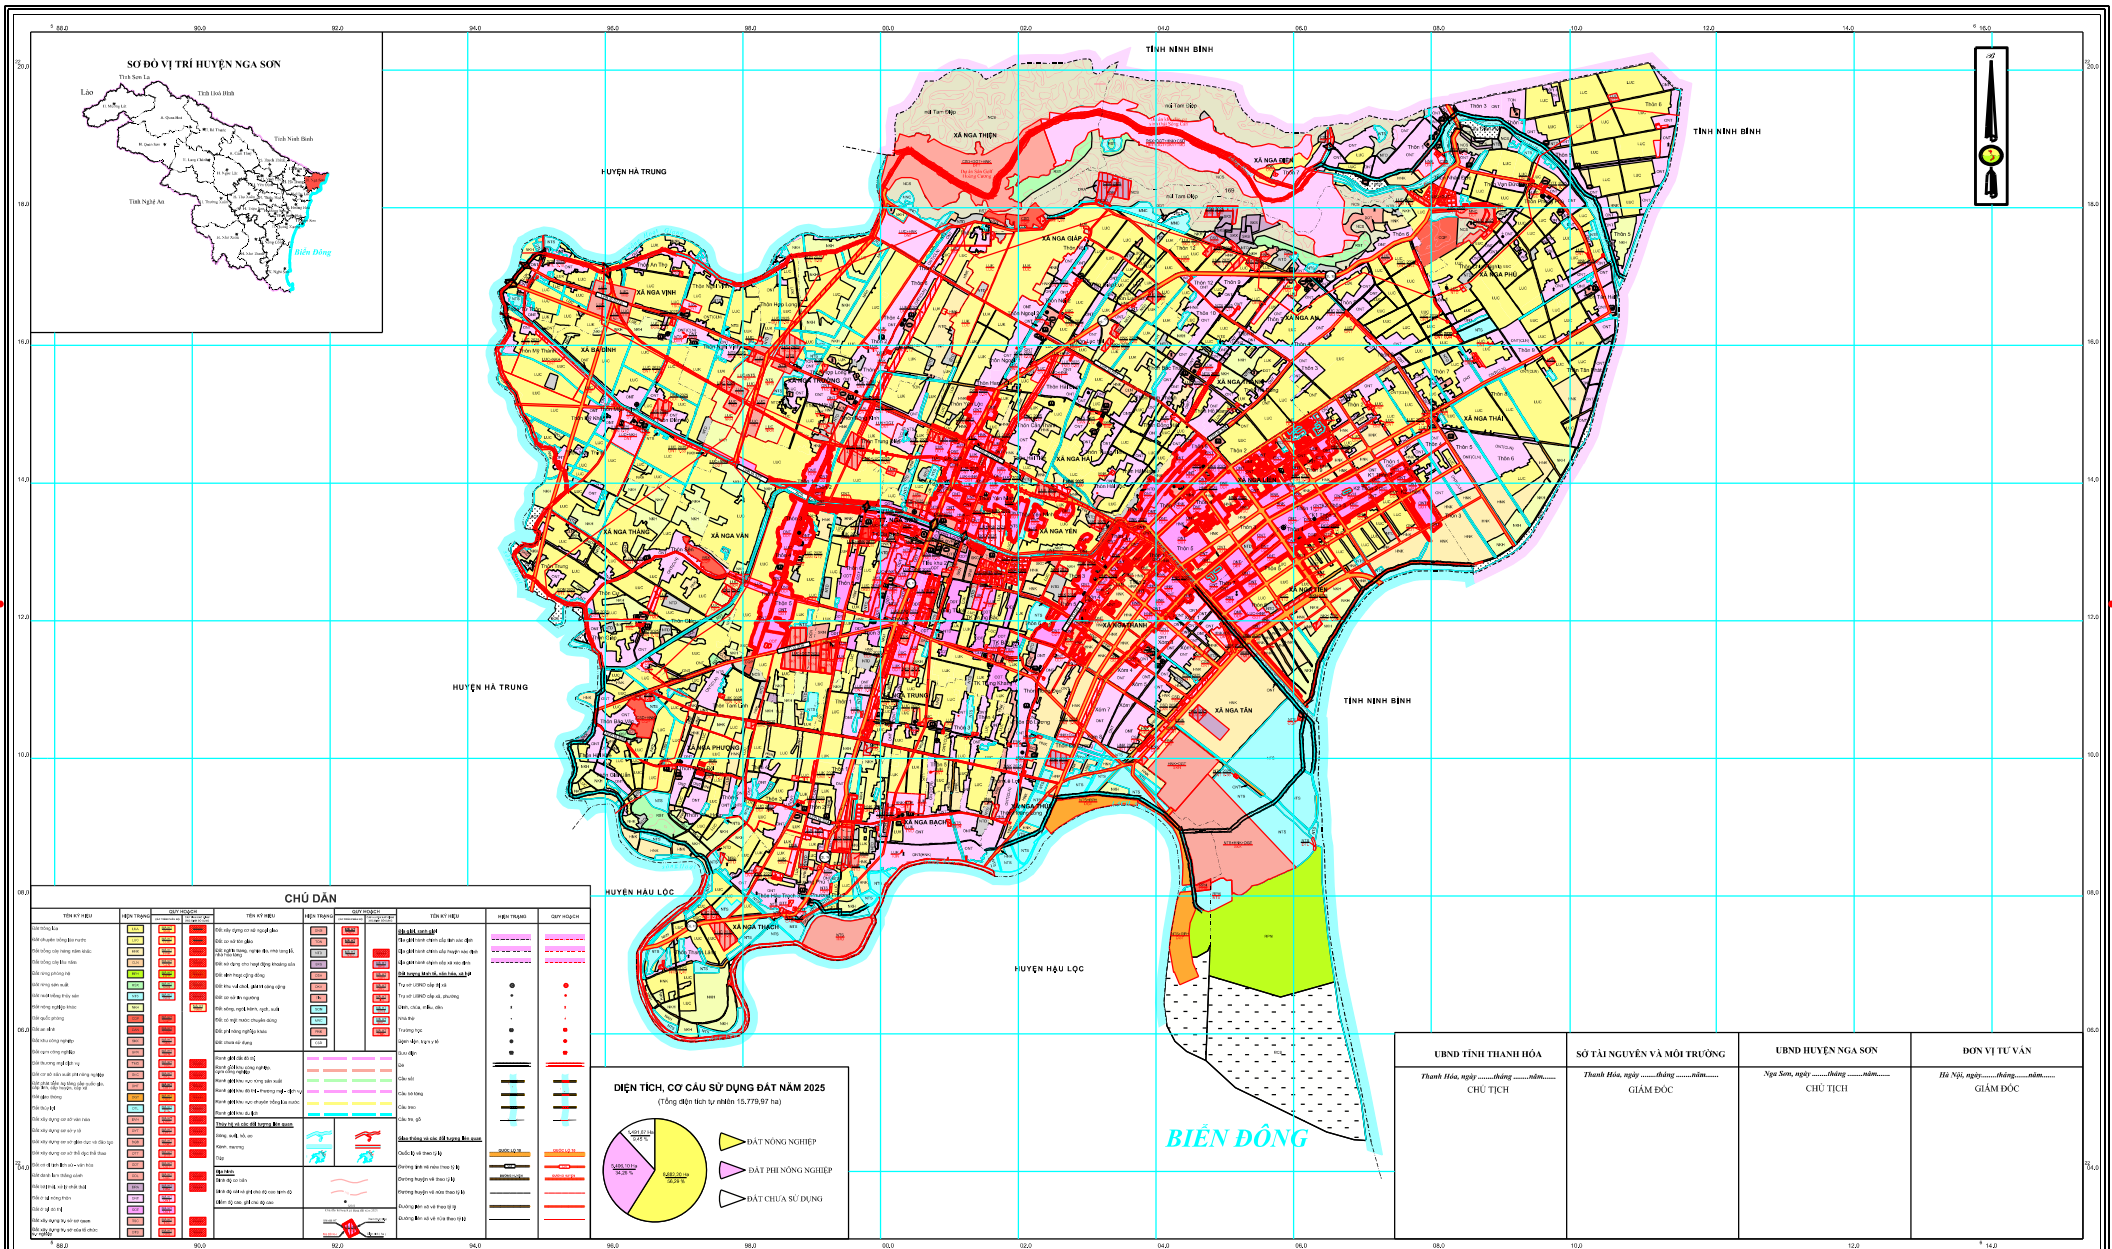

BẢN ĐỒ KẾ HOẠCH SỬ DỤNG ĐẤT NĂM 2025

HUYỆN NGA SƠN - TỈNH THANH HÓA

UBND TỈNH THANH HÓA Thanh Hóa, ngày ..... tháng ..... năm ..... CHỦ TỊCH	SỞ TÀI NGUYÊN VÀ MÔI TRƯỜNG Thanh Hóa, ngày ..... tháng ..... năm ..... GIÁM ĐỐC	UBND HUYỆN NGA SƠN Nga Sơn, ngày ..... tháng ..... năm ..... CHỦ TỊCH	ĐƠN VỊ TƯ VẤN Hà Nội, ngày ..... tháng ..... năm ..... GIÁM ĐỐC

TỶ LỆ 1:25 000